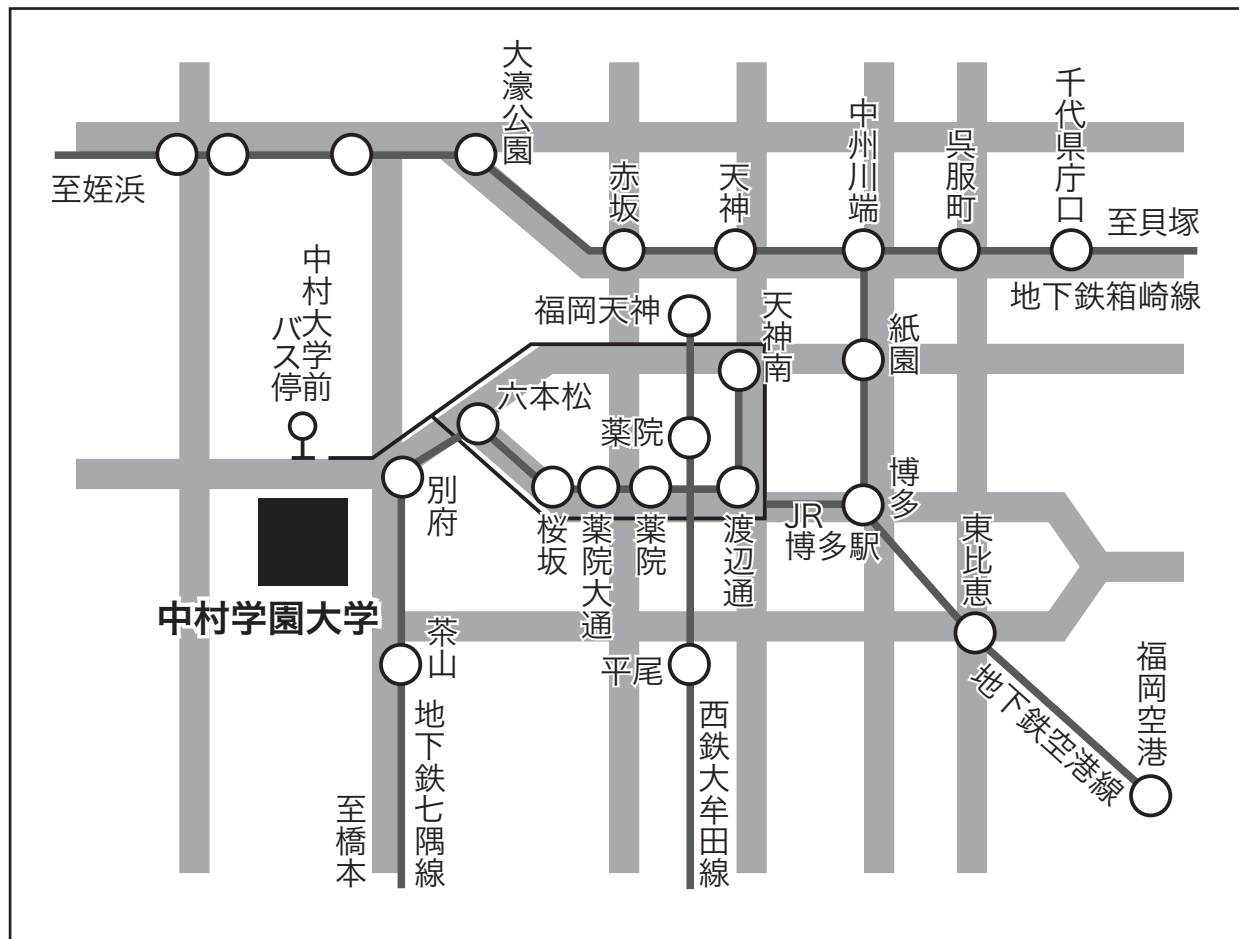

会場No.57 中村学園大学

所在地:

〒814-0198 福岡県福岡市城南区別府5-7-1

電話番号:

092-851-2531 (平日日中のみ)

URL:

<http://www.nakamura-u.ac.jp/>

交通:

■バス

地下鉄七隈線天神南駅から別府駅まで10分。

天神、博多駅から西鉄バスで約20～30分「中村大学前」下車。